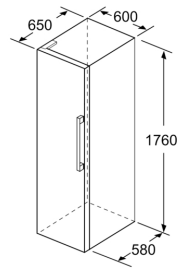

Mått

- Mått: H 176 x B 60 x D 65 cm

Medföljande tillbehör

**Serie 4, Kylskåp, 176 x 60 cm,
Inox-Look
KSV33VLEP**

	a	b	c	d	e	f
KSW36, GSD36	187					
KSV36, KSF36, GSN36, GSV36	186					
KSV33, GSN33, GSV33	176	60	65	58	60	119.5
KSV29, GSN29, GSV29	161					
GSV24	146					
GSN51	161					
GSN54	176	70	78	70	70	142
GSN58	191					

- a Höjd
- b Bredd
- c Djup med stängd lucka utan handtag och distans
- d Stomdjup utan distans
- e Bredd med öppen lucka utan handtag
- f Djup med öppen lucka utan handtag och distans

Mått i cm

Mått i mm