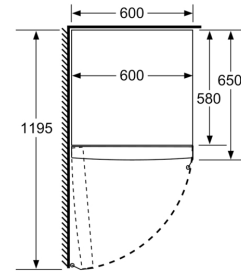

Mått

- Mått: H 176 x B 60 x D 65 cm

Medföljande tillbehör

**Serie 4, Kylskåp, 176 x 60 cm,
Inox-Look
KSV33VLEP**

	a	b	c	d	e	f
KSW36, GSD36	187					
KSV36, KSF36, GSN36, GSV36	186					
KSV33, GSN33, GSV33	176	60	65	58	60	119.5
KSV29, GSN29, GSV29	161					
GSV24	146					
GSN51	161					
GSN54	176	70	78	70	70	142
GSN58	191					

- a Höjd
- b Bredd
- c Djup med stängd lucka utan handtag och distans
- d Stomdjup utan distans
- e Bredd med öppen lucka utan handtag
- f Djup med öppen lucka utan handtag och distans

Mått i cm

Mått i mm